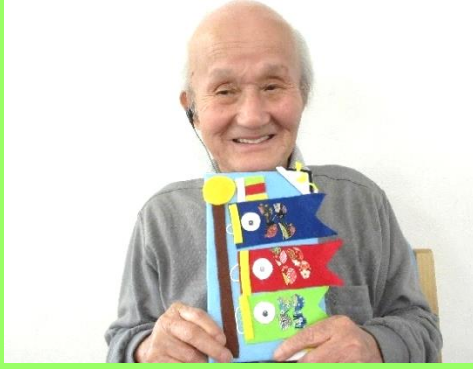

みどり通信

2021年5月号

福祉サービスみどいしんとね

新緑の季節

手作りの鯉のぼりを手に
春風のような笑顔がこぼれます

 *撮影時のみマスクを外している写真があります。 

活動

「花咲かじいさん」

満開の桜が見事に咲きました

 歌に合わせて楽器の演奏

 カード パズルで脳トレ

 手先の機能訓練が脳の活性化に

機能訓練

まだまだ若い者には負けないぞ！！1・2♪1・2♪