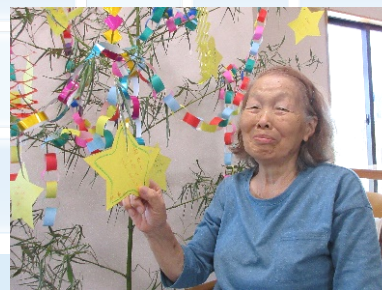

みどい通信

あずま

2024年8月発行
福祉サービスみどい
NO.241

ひときわ厳しい日差しが照りつけておられますが、皆さま障りなくお過ごしでしょうか。今年の暑さは例年に増して長く厳しく残るようです。くれぐれもお身体を大切に。

短冊に願い事を書いて、飾りつけをしました ✨

今月も素敵な笑顔と笑い声で溢れています♪

※撮影の際、マスクをはずしておきます。

七夕メニュー

七夕はそうめんやお稲荷さん、ポテトサラダを食べました♪お稲荷さんは皆さんに包んでいただきました！

みどい農園

来月のイベント

- ・散髪✂
- ・おやつ作り
- ・みどい夏祭り

お願い

みどいでは高齢者等重症化リスクの高い方の感染を防ぐため、マスクの着用をお願いします。

朝の検温、消毒、マスクの着用等について、引き続きのご協力をお願いいたします。

また、マスクはできる限り不織布のマスクを使用し、毎日使い捨てにしましょう。