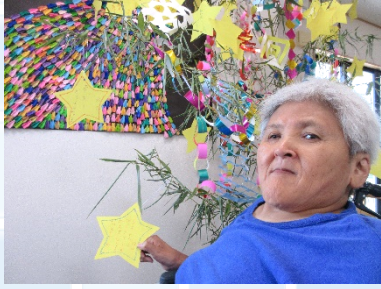

みどい通信

あずま

2024年8月発行
福祉サービスみどい
NO.241

ひときわ厳しい日差しが照りつけておられますが、皆さま障りなくお過ごしでしょうか。今年の暑さは例年に増して長く厳しく残るようです。くれぐれもお身体を大切に。

短冊に願い事を書いて、飾りつけをしました ✨

今月も素敵な笑顔と笑い声で溢れています♪

※撮影の際、マスクをはずしておきます。

七夕メニュー

七夕はそうめんやお稲荷さん、ポテトサラダを食べました♪お稲荷さんは皆さんに包んでいただきました！

みどい農園

来月のイベント

- ・散髪✂
- ・おやつ作り
- ・みどい夏祭り

お願い

みどいでは高齢者等重症化リスクの高い方の感染を防ぐため、マスクの着用をお願いします。

朝の検温、消毒、マスクの着用等について、引き続きのご協力をお願いいたします。

また、マスクはできる限り不織布のマスクを使用し、毎日使い捨てにしましょう。